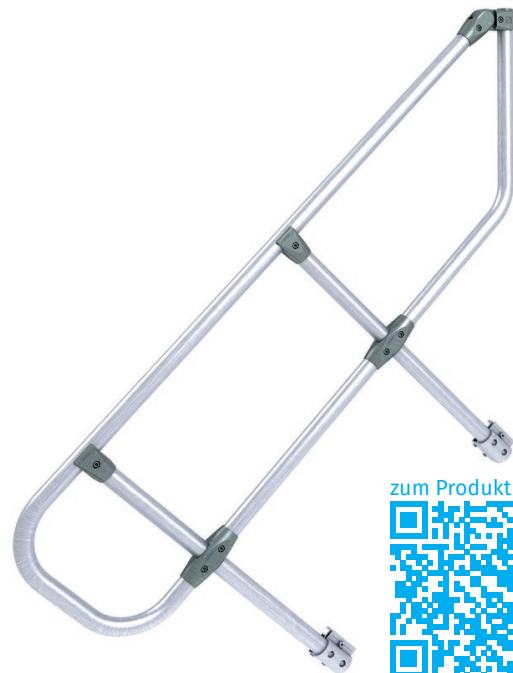

# einseitiger Handlauf - 42355284

Seitliche Absturzsicherung für einen sicheren Aufstieg.

## Produkteigenschaften

Gewicht: 1 kg